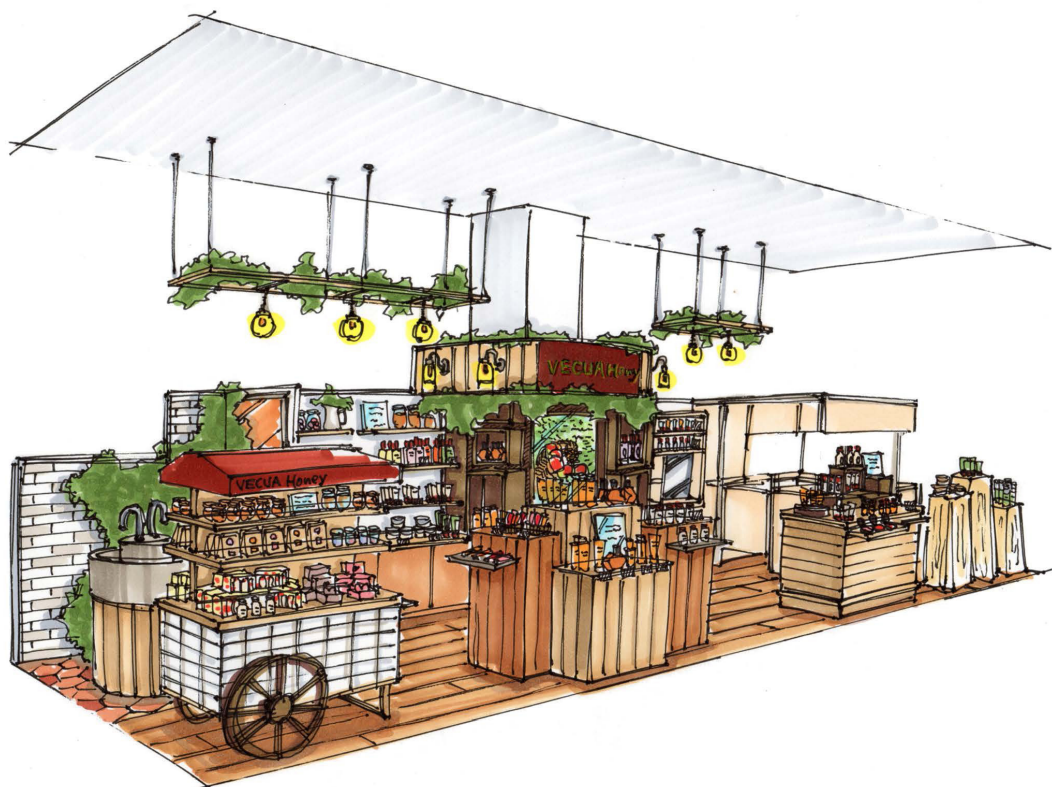

2016年6月吉日

株式会社スタイリングライフ・ホールディングス BCLカンパニー

「VECUA Honey」仙台パルコ2店オープン

株式会社スタイリングライフ・ホールディングス BCLカンパニー（東京都新宿区）は、蜜蜂の森をコンセプトにした「VECUA Honey」を、仙台パルコ2（宮城県仙台市）に2016年7月1日オープンします。

記

東北初出店、「蜜蜂の森」が誕生します。

「VECUA Honey」は、蜜蜂の森をコンセプトに蜂蜜を配合したナチュラルコスメブランドです。20～30代を中心としたベキュアの新しいお客様に向けたライフスタイル提案をするコスメとして2011年に誕生しました。

※直営店17店舗、及び国内外バラエティショップ展開。

URL：<http://www.vecua-honey.com>

店舗所在地：「ベキュアハニー」仙台パルコ2店

宮城県仙台市青葉区中央3-7-5 〒980-8450

仙台パルコ2 2階 約7.85坪

直通電話：022-721-5625

以上

BCL